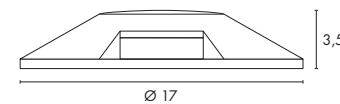

BIG LED PLOT ROUND

Materiaal:
Aluminium

Accessoires:
Grondbeschermering (incl.)
LED inzet (excl.)

Opmerking:
Kies uw plotafdekking met 1, 2 of 4 openingen (Slots). Kies uw LED inzet (zie onder) met de gewenste lichtkleur.

Uitvoering:
zilvergrijs
1 Slot
2 Slots
4 Slots

Art. Nr.:
312483
312484
312485

22,90 €

LED INZET voor Big LED Plot Round Design by CDC

Lichtbron:
SMD LED (incl.)
3,8W totaal

Materiaal:
Kunststof PC

Afmetingen:
Ø/H: 13/3,1 cm
Aansluitkabel-L: 1,5 m